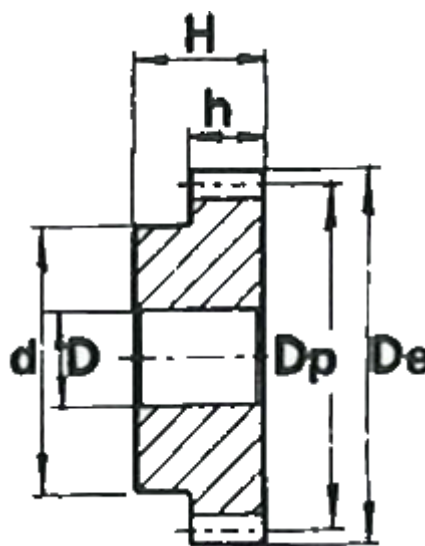

Varenummer: 616501030046
Beskrivelse: Cylindrisk tandhjul med nav
46 tdr. Modul 3

Mål

Antal tænder = 46
d = 90
D = 20
De = 144
Deling (Pitch) = 9.4248
Dp = 138
H = 50
h = 30

Modul = 3